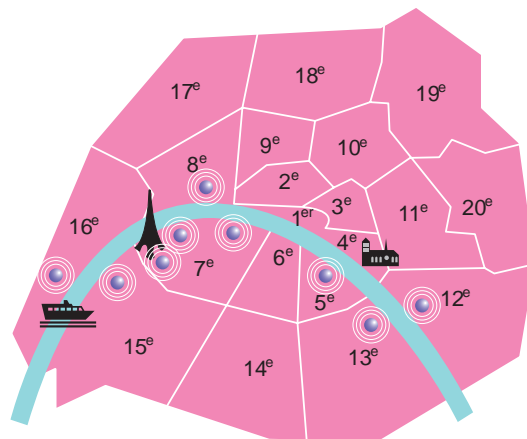

RÉSEAU BATOBUS

NAVETTES SUR LA SEINE

EN PARTENARIAT AVEC

Le réseau

■ **9 embarcadères sur les quais de Seine**

- Tour Eiffel
- Place de la Concorde
- Musée d'Orsay
- Louvre
- Jardin des Plantes
- St Germain des Prés
- Hôtel de Ville
- Notre-Dame
- Invalides

■ Fréquence de réassort : **2 à 3 fois / semaine**

■ À partir de **615 €***