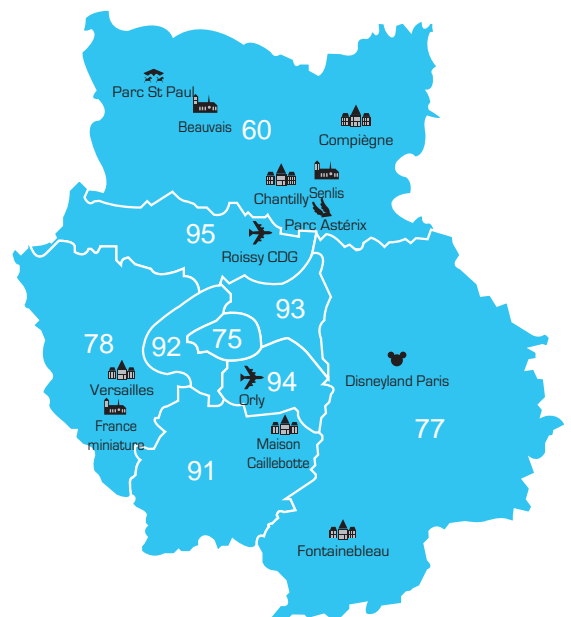

RÉSEAU GRANDE DISTRIBUTION

DIFFUSION

EN PARTENARIAT AVEC

Le réseau

- 40 magasins Auchan, Cora, Fnac et Leclerc
- Situés en Île-de-France et dans l'Oise
- Fréquence de réassort : 2 fois par mois
- À partir de 951 €*