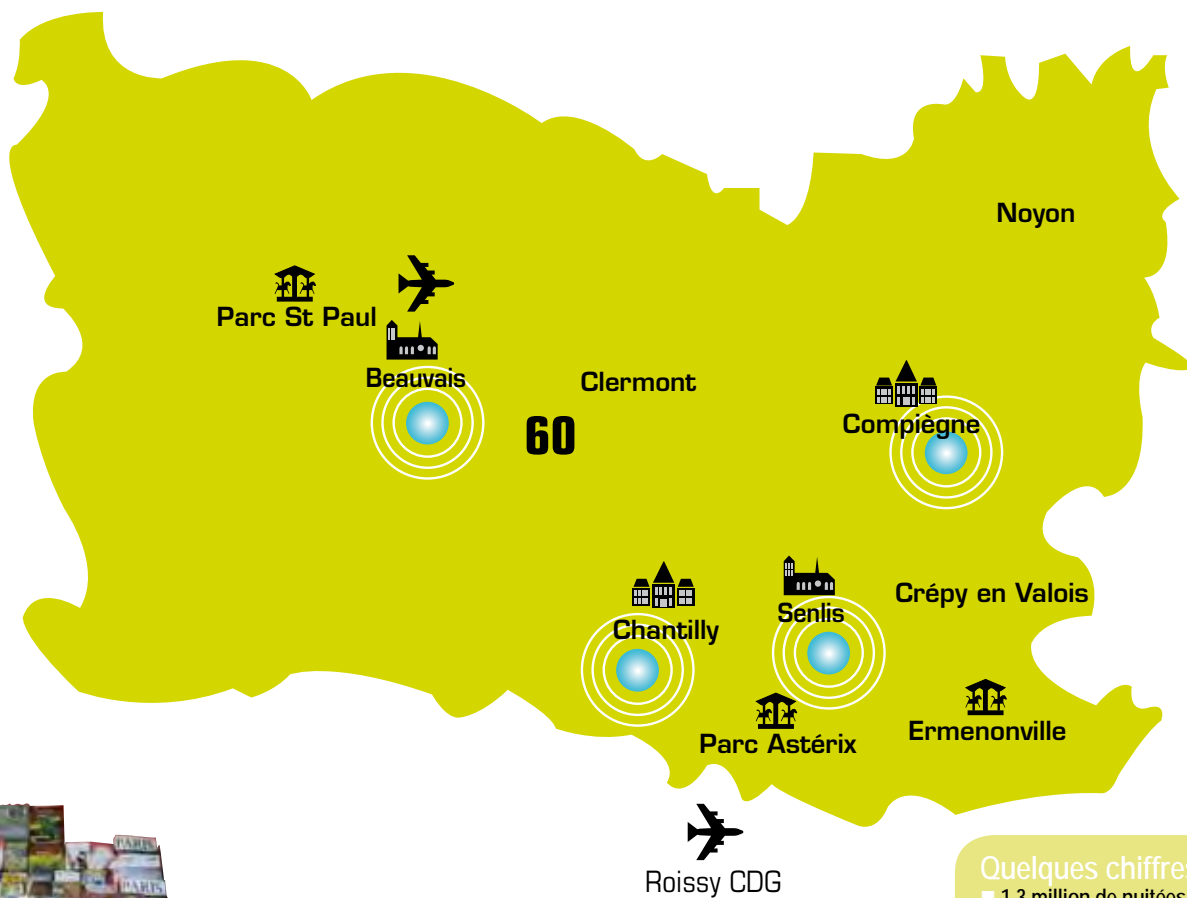

RÉSEAU OISE

4 MILLIONS DE CONTACTS UTILES PAR AN !

Info+
Notre package
AFFICHAGE
voir pages 24 & 25

Quelques chiffres clés*

- 1,3 million de nuitées
- 4 020 chambres
- Parc FBS : 59% de l'offre hôtelière
- Taux d'occupation : 59,9%
- Clientèle internationale : 31%
- 1 Aéroport international de Beauvais-Tillé avec 3,8 millions de passagers
- 47 musées et châteaux
- 3 parcs d'attractions

OISE

Diffusion sur 95 points

- 95 sites stratégiques : hôtels, Offices de Tourisme, parcs d'attraction, musées, campings...
- Fréquence de réassort : 1 à 2 fois par mois.

Durée	1 mois	3 mois	6 mois	9 mois	12 mois
Tarif**	368 €	928 €	1 652 €	2 212 €	2 620 €
Quantité	3 500 ex	10 000 ex	15 000 ex	20 000 ex	25 000 ex