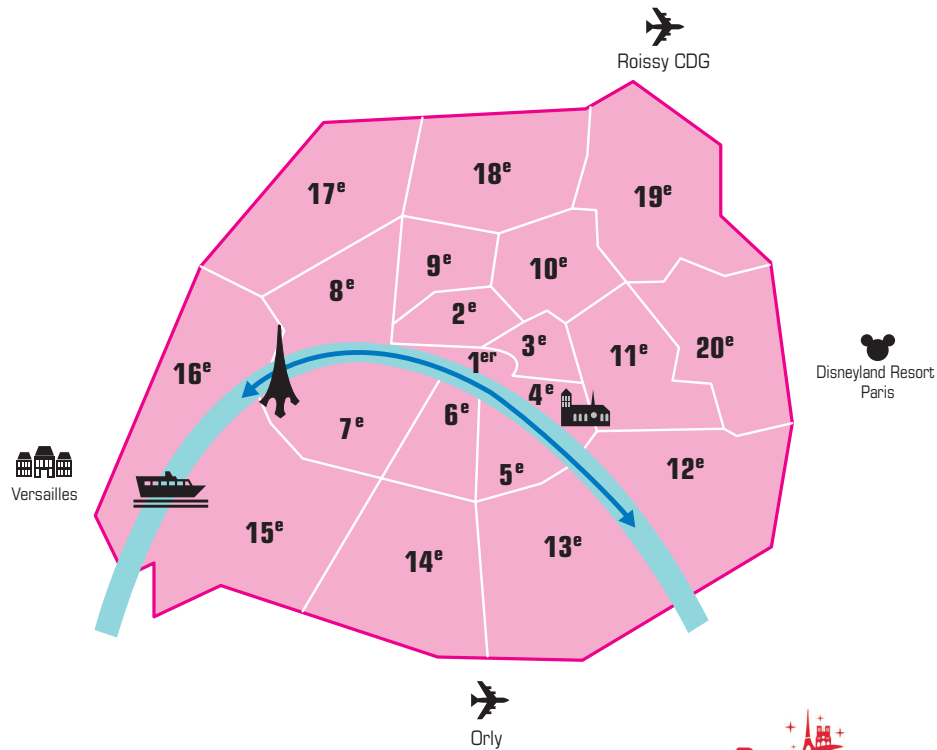

RÉSEAUX CROISIÈRES

2 MILLIONS DE CONTACTS UTILES !

BATEAUX MOUCHES

BATEAUX-MOUCHES®

Pont de l'Alma

2 millions de contacts utiles

- Diffusion dans les bateaux croisières
- 7 navettes et 1 point d'accueil pour les circuits le long de la Seine (Aller / Retour Trocadéro).
- Fréquence de réassort 2 à 3 fois par semaine.

RÉSEAUX CROISIÈRES

1,2 MILLION DE CONTACTS UTILES !

BATOBUS

1,2 million de contacts utiles

- 9 embarcadères sur les quais de la Seine : Tour Eiffel, Champs Elysées, Musée d'Orsay, Louvre, St Germain des Prés, Hôtel de Ville, Notre-Dame, Jardin des Plantes-Cité de la Mode, Beaugrenelle.
- Fréquence de réassort 2 à 3 fois par semaine.

RÉSEAUX CROISIÈRES

600 000 CONTACTS UTILES !

NEW

VEDETTES DE PARIS

600 000 contacts utiles

DIFFUSION

- Diffusion dans les bateaux croisières
- 5 bateaux (Iéna, Trocadéro, Montmartre, Montparnasse et Etoile) et 1 point d'accueil/embarcadère
- Fréquence de réassort 1 fois par semaine.