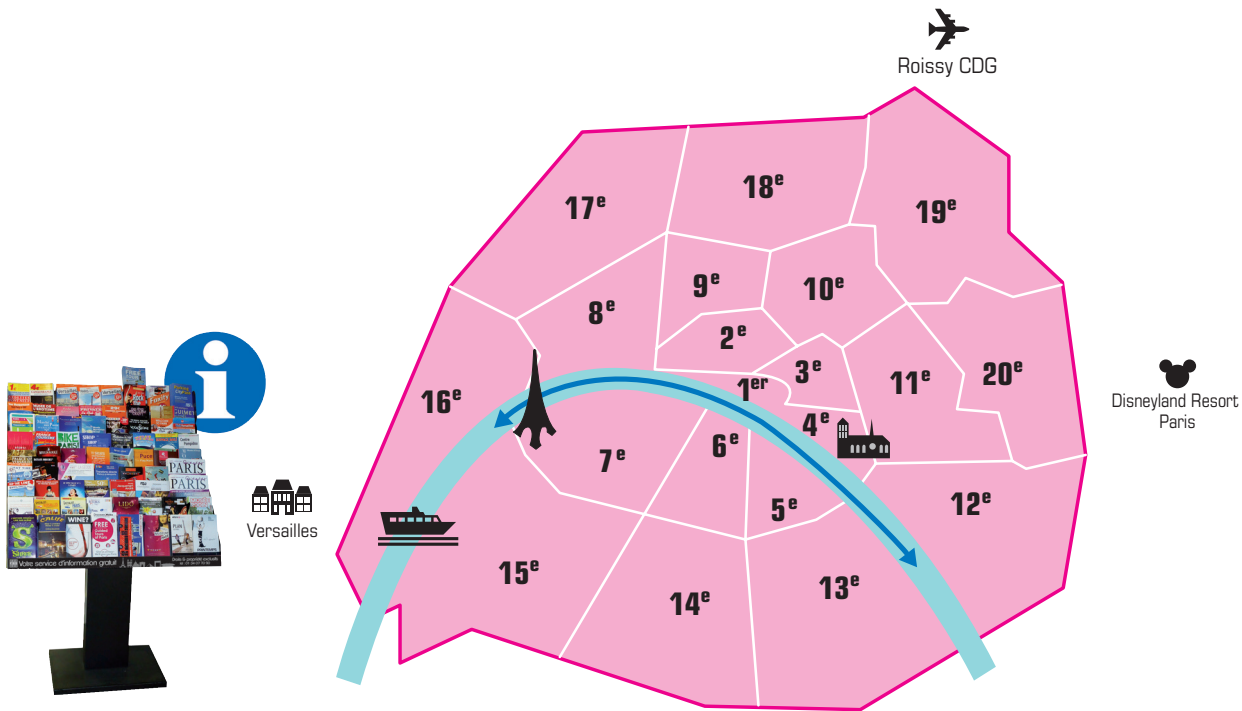

RÉSEAUX CROISIÈRES

2 MILLIONS DE CONTACTS UTILES !

BATEAUX MOUCHES

BATEAUX-MOUCHES®

Pont de l'Alma

2 millions de contacts utiles

- Diffusion dans les bateaux croisières
- 7 navettes et 1 point d'accueil pour les circuits le long de la Seine (Aller / Retour Trocadéro).
- Fréquence de réassort 2 à 3 fois par semaine.

RÉSEAUX CROISIÈRES

1,2 MILLION DE CONTACTS UTILES !

BATOBUS

1,2 million de contacts utiles

- 9 embarcadères sur les quais de la Seine : Tour Eiffel, Champs Elysées, Musée d'Orsay, Louvre, St Germain des Prés, Hôtel de Ville, Notre-Dame, Jardin des Plantes-Cité de la Mode, Beaugrenelle.
- Fréquence de réassort 2 à 3 fois par semaine.

RÉSEAUX CROISIÈRES

600 000 CONTACTS UTILES !

NEW

VEDETTES DE PARIS

600 000 contacts utiles

DIFFUSION

- Diffusion dans les bateaux croisières
- 5 bateaux (Iéna, Trocadéro, Montmartre, Montparnasse et Etoile) et 1 point d'accueil/embarcadère
- Fréquence de réassort 1 fois par semaine.