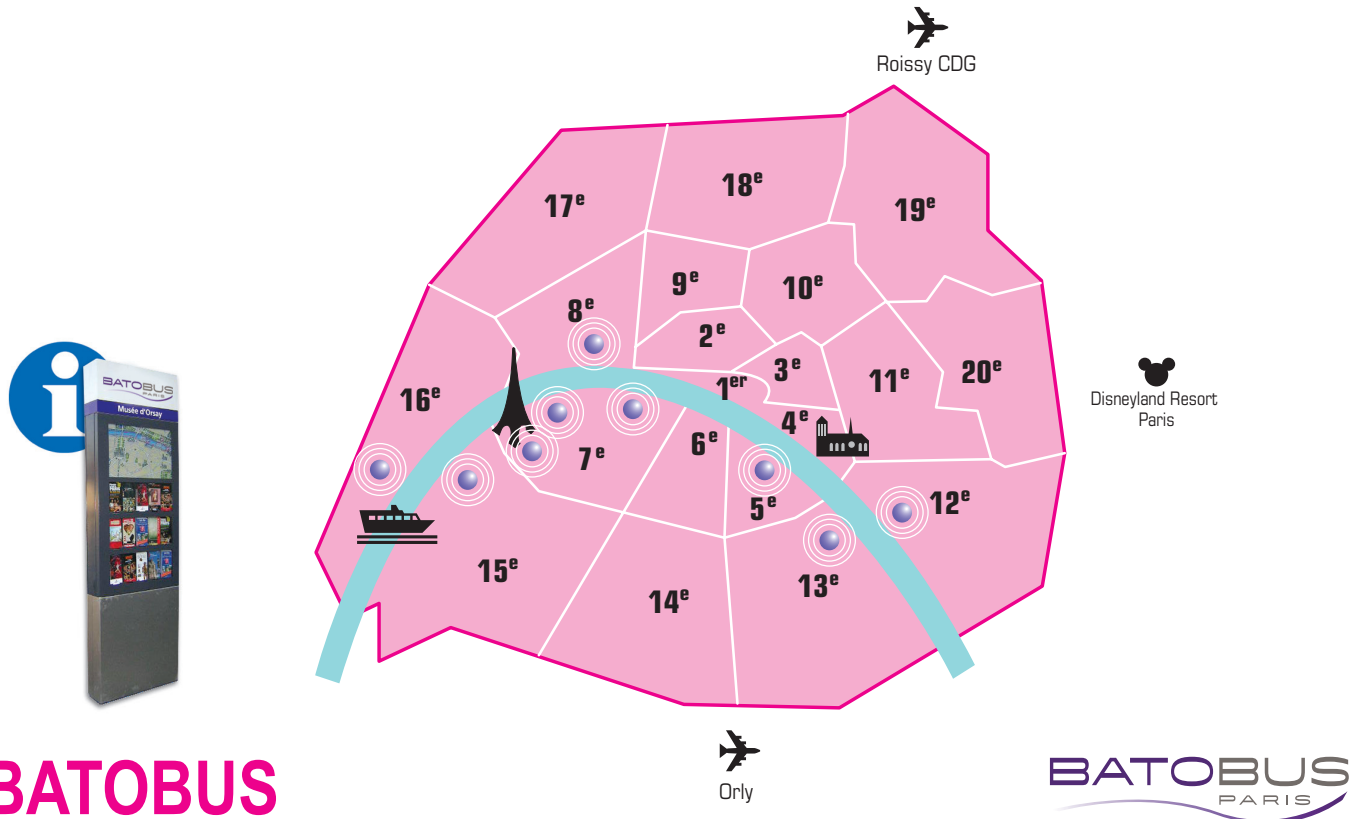

RÉSEAUX CROISIÈRES

2 MILLIONS DE CONTACTS UTILES !

BATEAUX MOUCHES

BATEAUX-MOUCHES®

Pont de l'Alma

2 millions de contacts utiles

- Diffusion dans les bateaux croisières
- 7 navettes et 1 point d'accueil pour les circuits le long de la Seine (Aller / Retour Trocadéro).
- Fréquence de réassort 2 à 3 fois par semaine.

RÉSEAUX CROISIÈRES

1,2 MILLION DE CONTACTS UTILES !

BATOBUS

1,2 million de contacts utiles

- 9 embarcadères sur les quais de la Seine : Tour Eiffel, Champs Elysées, Musée d'Orsay, Louvre, St Germain des Prés, Hôtel de Ville, Notre-Dame, Jardin des Plantes-Cité de la Mode, Beaugrenelle.
- Fréquence de réassort 2 à 3 fois par semaine.

RÉSEAUX CROISIÈRES

600 000 CONTACTS UTILES !

NEW

VEDETTES DE PARIS

600 000 contacts utiles

DIFFUSION

- Diffusion dans les bateaux croisières
- 5 bateaux (Iéna, Trocadéro, Montmartre, Montparnasse et Etoile) et 1 point d'accueil/embarcadère
- Fréquence de réassort 1 fois par semaine.